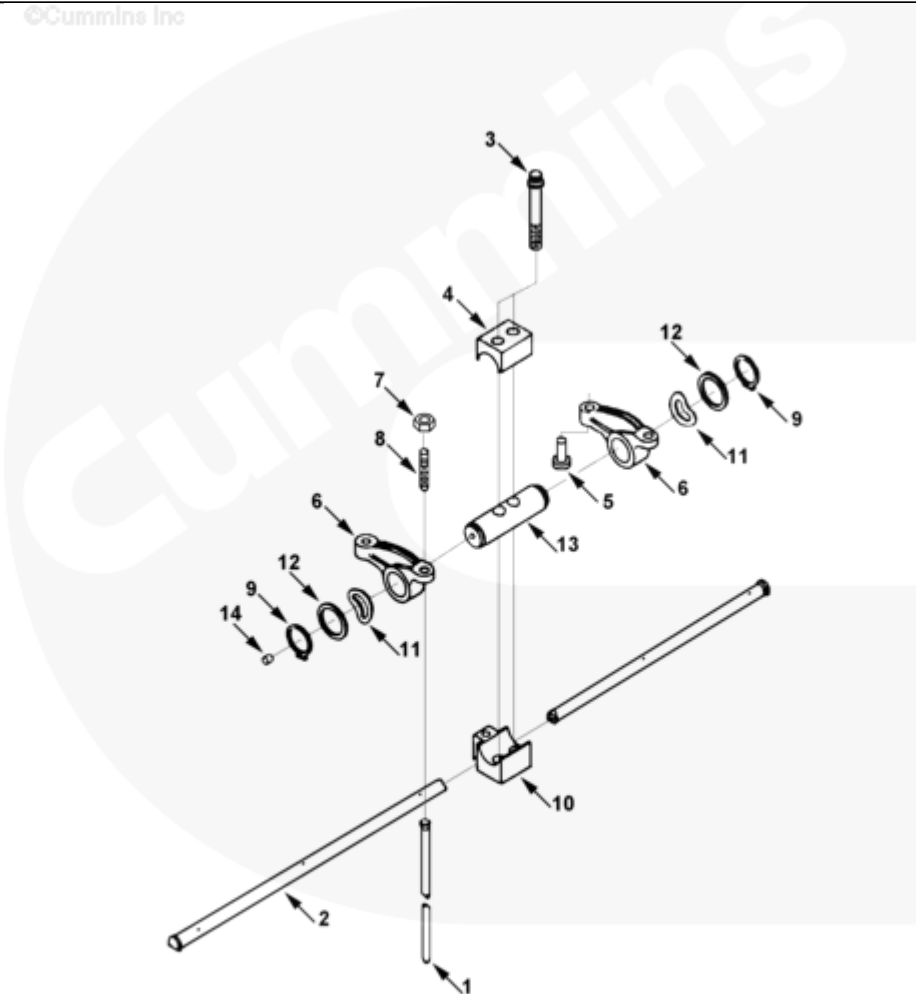

bp952gz

Cart	Ref No	Part Number	Part Description	Required	Remarks
View My Cart					
		BP9795-08	Rocker Lever		MR - LEVER, ROCKER...(More)
					Engine Family: C Series
					Cylinders: 6
					Part Number 3914606 Can Be
					Used In Place of 3939421
<input type="checkbox"/>	1	3905194	Push Rod	12	
<input type="checkbox"/>	2	3919677	Oil Manifold	1	
<input type="checkbox"/>		3934921	Rocker Lever	6	
<input type="checkbox"/>	3	3901617	Twelve Point Cap Screw	2	M10 x 1.50 x 65
<input type="checkbox"/>	4	3901693	Retaining Clamp	1	
<input type="checkbox"/>		3901717	Rocker Lever	2	
	5	3902588	Rocker Lever Insert	1	
	6	3926429	Rocker Lever	1	
<input type="checkbox"/>	7	3927692	Heavy Hexagon Nut	1	3/8-24 Thd
<input type="checkbox"/>	8	3937438	Rocker Lever Adjusting Screw	1	
<input type="checkbox"/>	9	3901764	Retaining Ring	2	
<input type="checkbox"/>	10	3905870	Rocker Lever Support	1	
<input type="checkbox"/>	11	3906100	Spring Washer	2	
<input type="checkbox"/>	12	3907206	Plain Washer	2	M22
<input type="checkbox"/>		3919435	Rocker Lever Shaft	1	
	13	3919433	Rocker Lever Shaft	1	
<input type="checkbox"/>	14	3919434	Rivet	1	